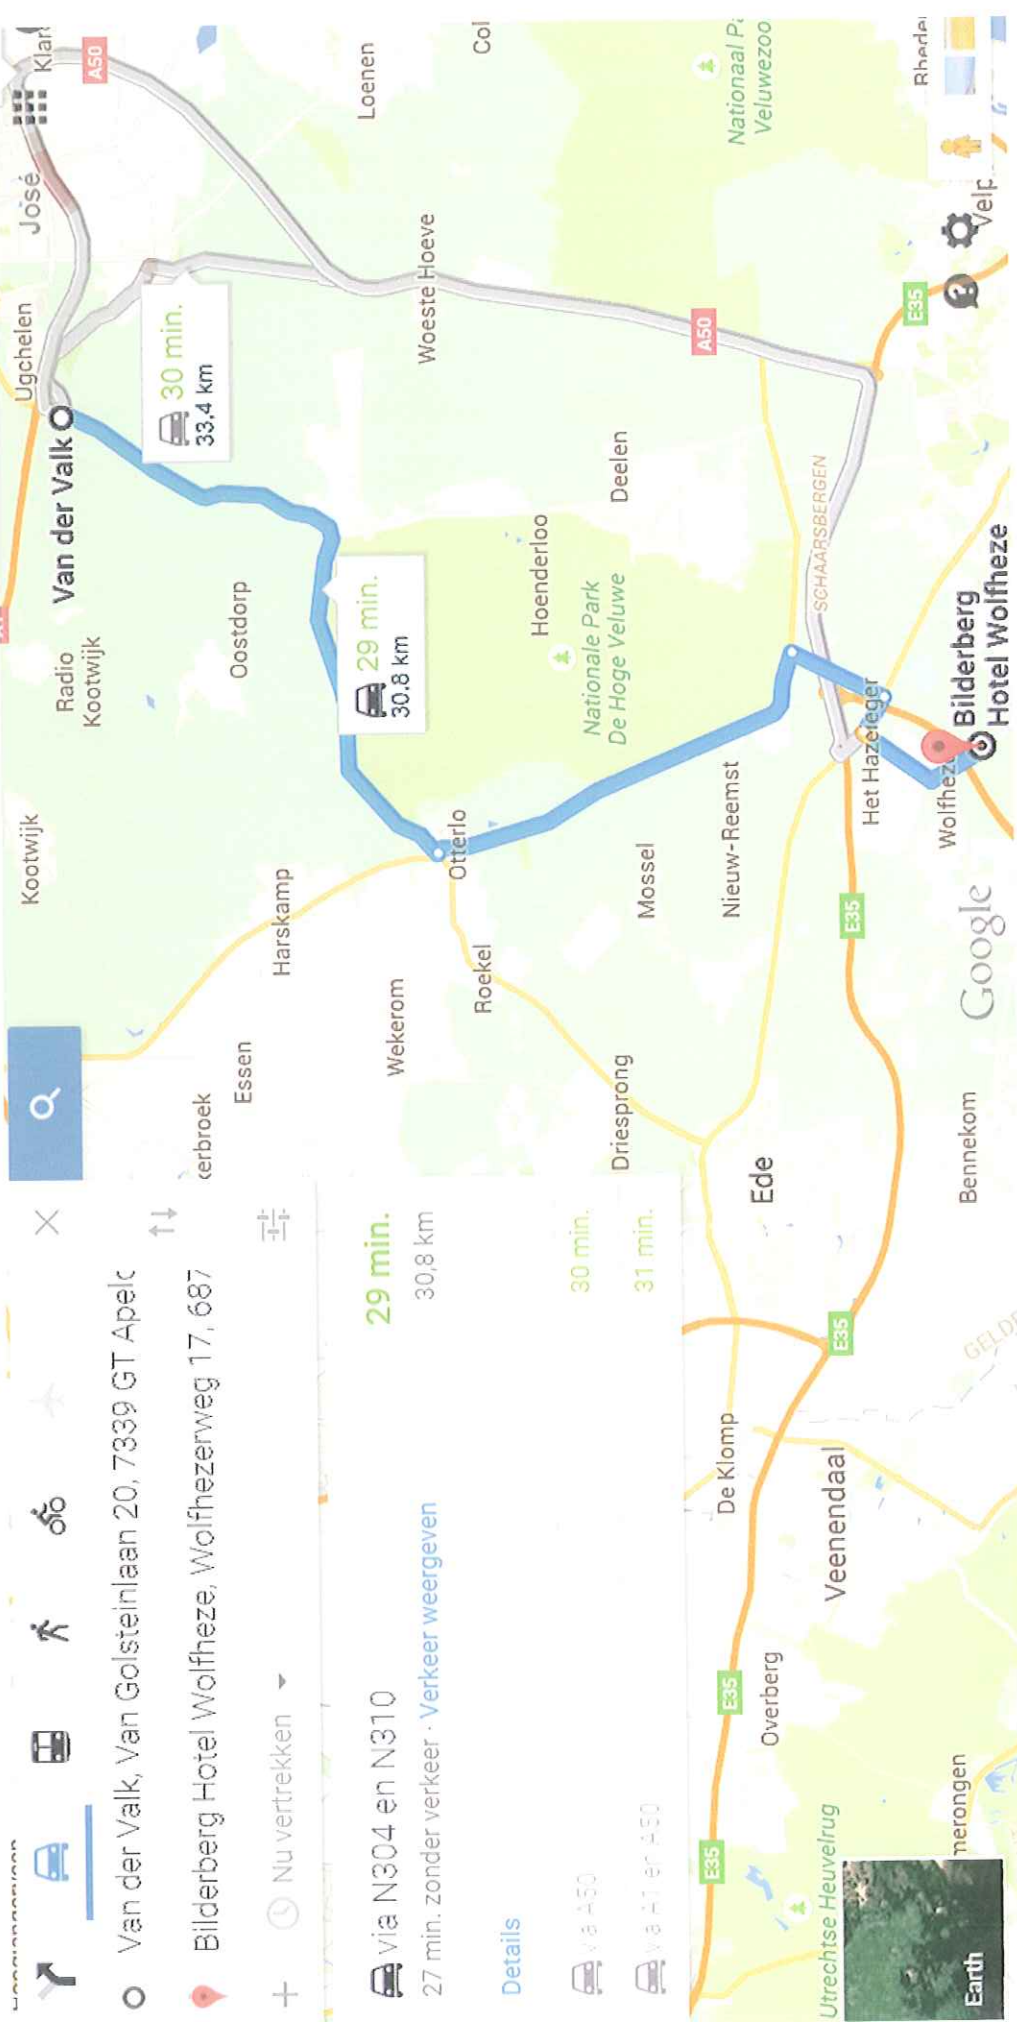

Van der Valk

Van Golsteinlaan 20, 7339 GT Apeldoorn

Bilderberg Hotel Wolfheze

Wolfhezerweg 17, 6871

Nu vertrekken

29 min.

30,8 km

27 min. zonder verkeer · Verkeer weergeven

Details

via A50

via A1 en A50

Utrechtse Heuvelrug

De Klomp

Overberg

Veenendaal

Ede

Wekerom

Roekel

Otterlo

Harskamp

Essen

Kootwijk

Radio Kootwijk

Van der Valk

Ugchelen

José Klar

A50

Loenen

Col

Woeeste Hoeve

A50

Nationaal Park De Hoge Veluwe

Deelen

SCHAARSBERGEN

Het Hazerleger

Wolfheze

Bilderberg Hotel Wolfheze

E35

E35

E35

Nieuw-Reemst

Mossel

Driesprong

Bennekom

Google

Velf

Rhede

Nationaal Park Veluwezoom

merongen

Earth